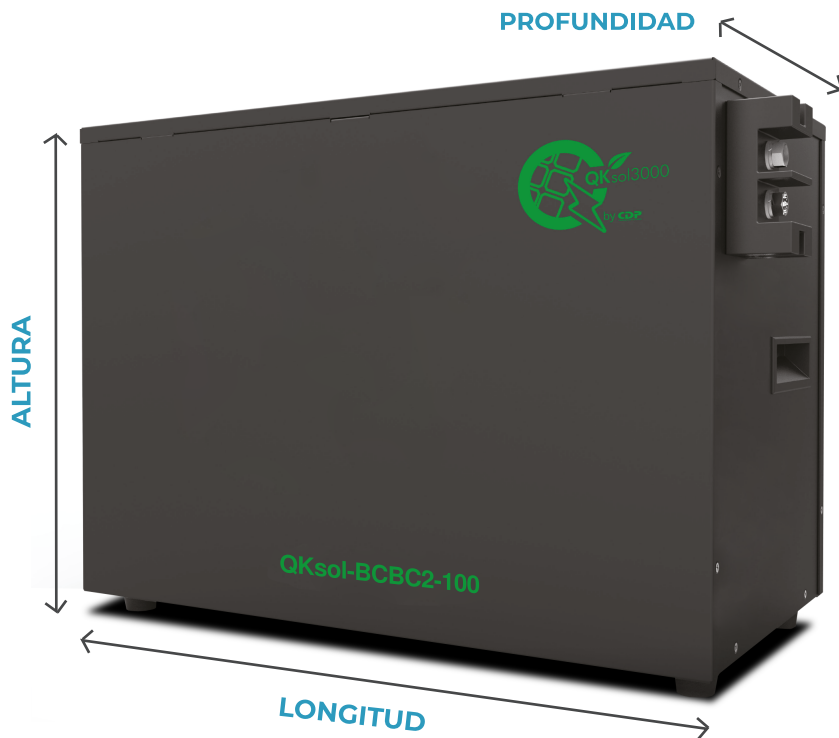

# QKSOL-BC2-100

GABINETE DE BATERÍAS (2 baterías GLB12-100)

## QKSOL-BC2-100

Profundidad (cm) 330

Longitud (cm) 700

Altura (cm) 395

Cant. Baterías 2

Modelo de batería GLB12-100

- Sistema de bornera de conexión a 12VDC.
- Breaker de protección.
- Banco de 12V a 200Ah