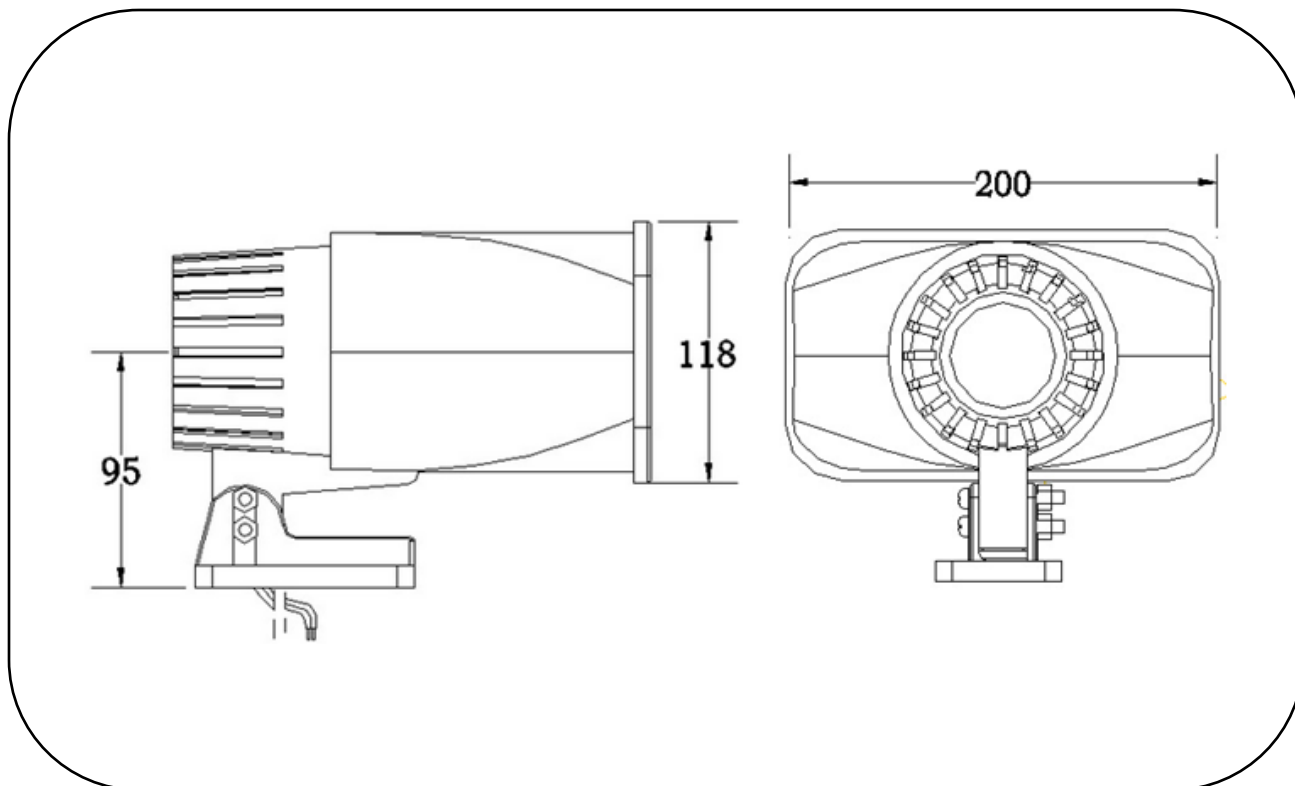

SIRENA PARA INTERIOR CABLEADA

PARA SISTEMAS DE ALARMA

SF-581A**CARACTERISTICAS GENERALES**

- Sirena para interior.
- Usar cable calibre 22, 24 o 18.
- Cableada
- Color: Blanco (carcasa)
- Voltaje a 12vdc.
- Material de ABS.

MODELO

- SF-581A

ESPECIFICACIONES TECNICAS SF-581A

Voltaje de Operación	12V DC (Nominal) , 9V DC (Min) – 15V DC (Max.)
Corriente de operación (12V DC)	Sirena:1200mA
Sonido (A 100cm)	118 ± 5 dB (12V DC)
Potencia de salida	30W
Frecuencia de Operacion	1.5KHz -3.5 KHz
Tono	1 tono
Temperatura de Operacion	-20°C Min. to + 60°C Max.
Material de Carcasa (A.B.S.)	U/L reconocida 105°C (U/L 94HB)

DIMENSIONES (mm)

La Sirena cuenta con 3 Cables:

Rojo (+ tono)

Amarillo (+ tono)

Blanco (común)

NOTA: Las especificaciones y descripciones mostradas en este documento están sujetas a cambio sin previo aviso.