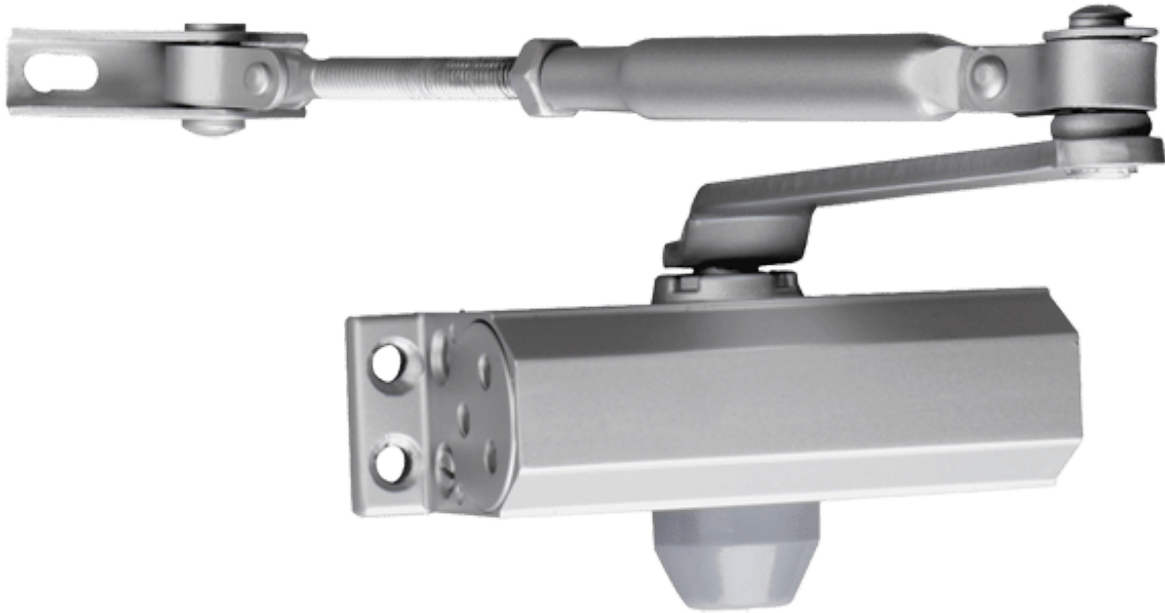

SECO-LARM®

SD-C121-S

Cierrapuertas: tipo superficie, tamaño 2, peso de puerta de hasta 45 kg (100 lb)

Description

- Diseño reversible sin manos
- Se adapta a puertas de metal o madera de hasta 42" (107 cm) de ancho
- Peso de la puerta de hasta 45 kg (100 lb), tamaño 2
- Dos ajustes de válvula independientes para una fácil configuración de la velocidad de barrido y cierre
- Cuerpo de aluminio anodizado
- Acabado plateado
- Brazos de acero forjado
- Incluye herrajes