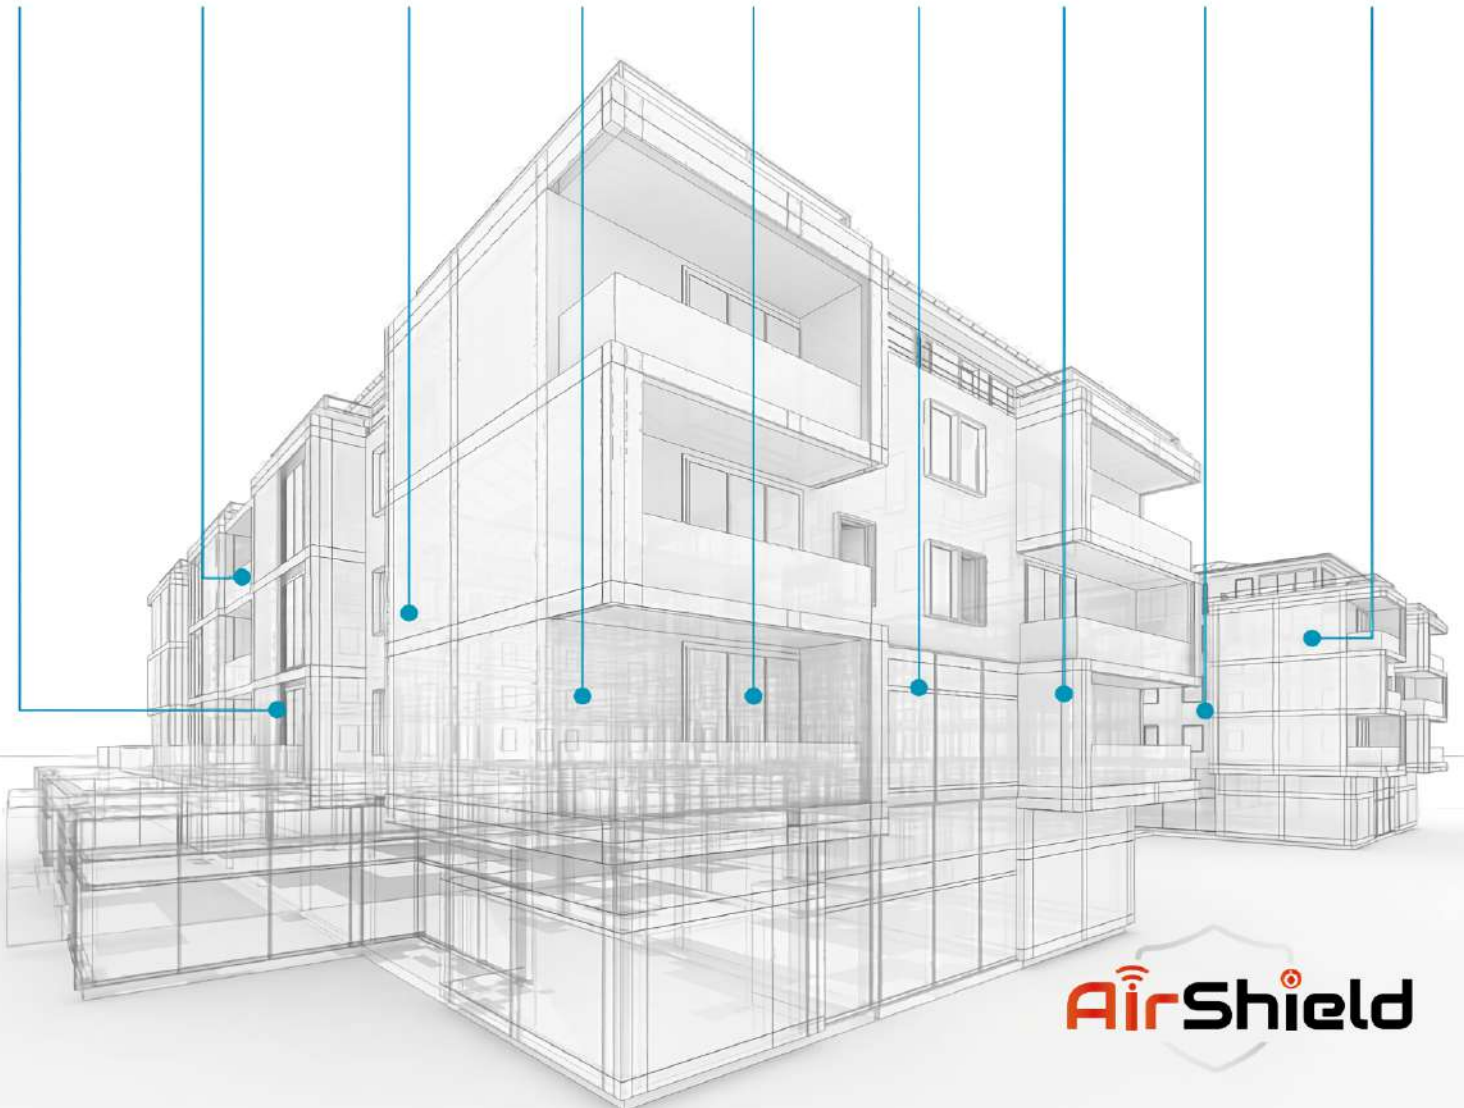

Sistema de Alarma inalámbrica

Panic Button

Smoke Detector

Internal Siren

Alarm Hub

Door Detector

PIR-Cam

Water Leak

PIR

External Siren