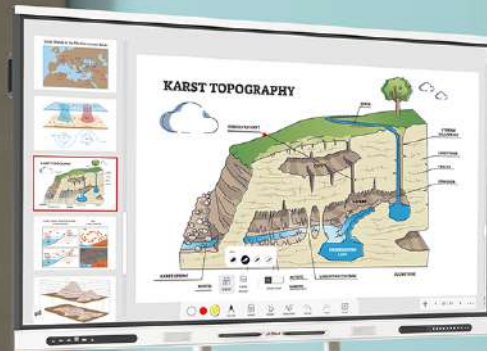

**PKC-MS1B**

BASE DE PISO PIZARRA  
INTERACTIVA DAHUA DE  
86-98 PUL CON RODINES  
PKC-MS1B

**PKC-MS0A**

STAND PARA PIZARRA  
INTERACTIVA DAHUA 55"  
- 75" PKC-MS0A

Built For  
**Digital Education**

Dahua DeepHub Smart Classroom Solution