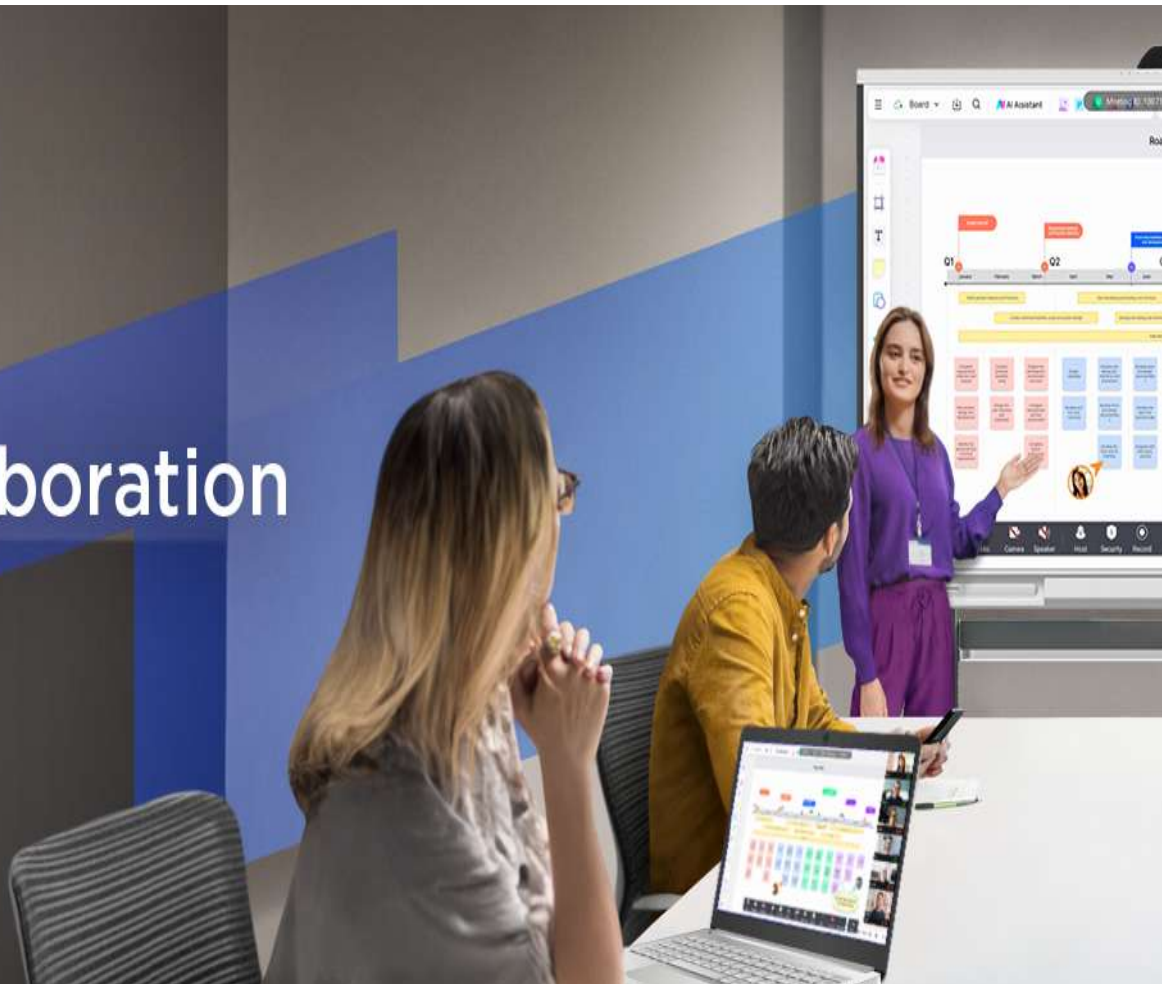

Monitoreo y Visualización

Dahua DeepHub

Deep Collaboration
in Business