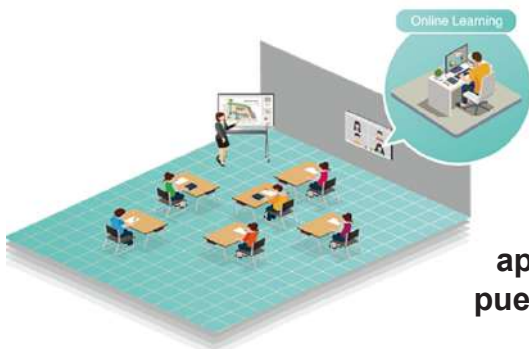

PKC-MS0A

STAND PARA PIZARRA
INTERACTIVA DAHUA 55"
- 75" PKC-MS0A

Built For
Digital Education

Dahua DeepHub Smart Classroom Solution

Aplicaciones De La Pizarra Interactiva

Salas de Conferencias

El software nativo DeepHub permite a los usuarios insertar archivos de múltiples formatos y acceder a diversos recursos multimedia, sitios web y productos basados en la web.