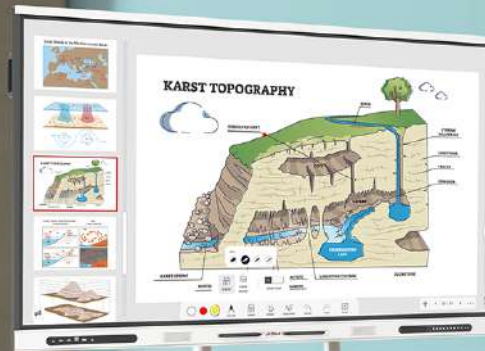

LPH86-MC470P

PIZARRA INTERACTICA
DAHUA 86 UHD SMART
INTERACTIVE WHITE-
BOARD DEEP HUB
LPH86-MC470-P

PKC-MS0B

BASE DE PISO PARA
PIZARRA INTERACTIVA
DAHUA 55"-75" PUL CON
RODINES PKC-MS0B

PKC-MS1B

BASE DE PISO PIZARRA
INTERACTIVA DAHUA DE
86-98 PUL CON RODINES
PKC-MS1B

PKC-MS0A

STAND PARA PIZARRA
INTERACTIVA DAHUA 55"
- 75" PKC-MS0A

Built For
Digital Education

Dahua DeepHub Smart Classroom Solution

Aplicaciones De La Pizarra Interactiva

Salas de Conferencias

El software nativo DeepHub permite a los usuarios insertar archivos de múltiples formatos y acceder a diversos recursos multimedia, sitios web y productos basados en la web.