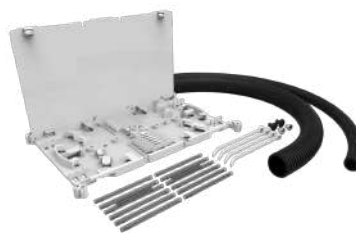

**35400096**

KIT CON 10 CONECTORES  
DE CAMPO ÓPTICO  
UNIVERSAL SM SC-APC

**35520089**

KIT DE DERIVACIÓN  
MECÁNICA PARA  
FK-CEO -4M  
(CIERE EMPALME)

**35260412**

KIT BANDEJA DE  
EMPALME STACK  
PARA DIO CASSETTE