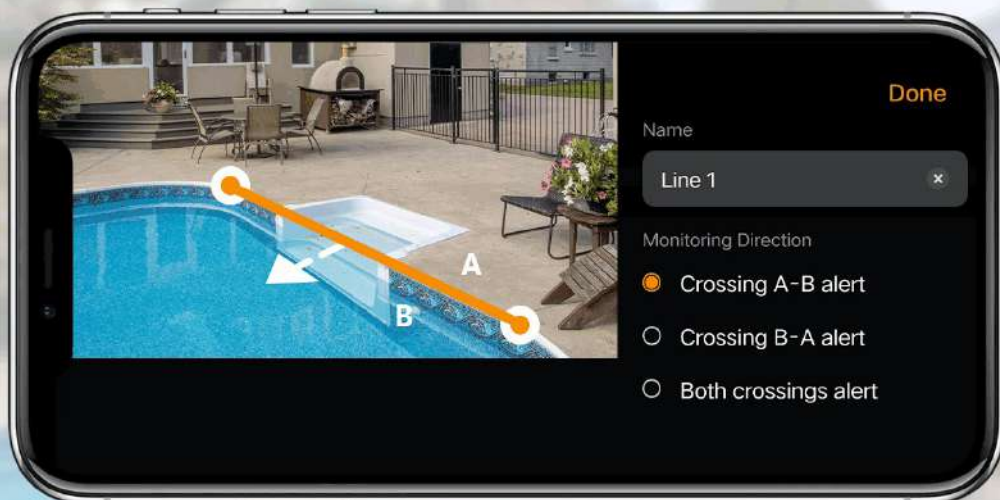

IMOU LIFE APP

Knight

Captura detalles súper nítidos de una manera más inteligente

4K UHD | AI-based Person/Vehicle/Pet Detección

Conóce inmediatamente cuando alguien se pasa de la raya

Dibuja la línea cruzada y configura la dirección de detección en la aplicación Imou Life para proteger tu propiedad sin importar en el patio trasero, la puerta de entrada, la piscina o la tienda de comestibles