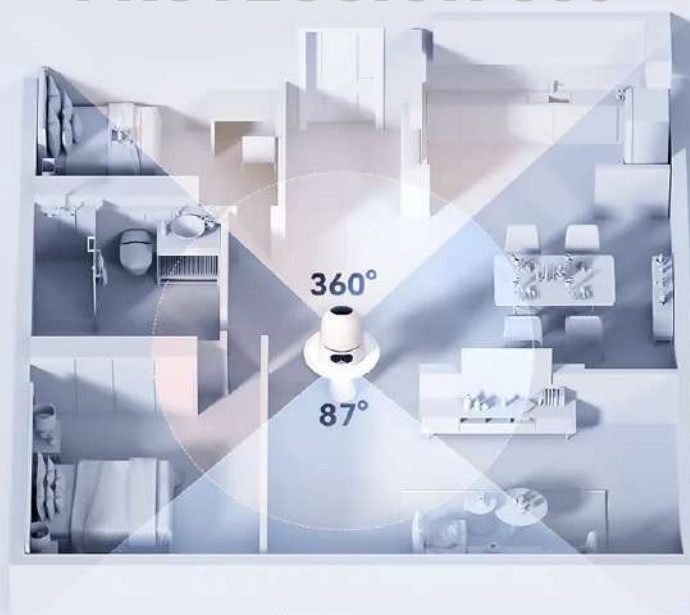

PROTECCIÓN 360°