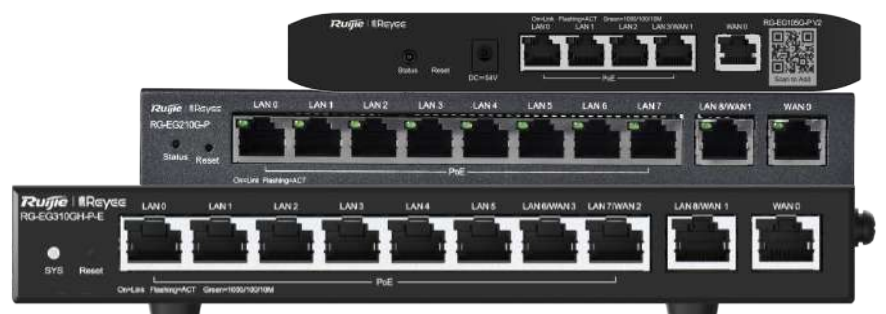

RG-EW1200GPro

1300M Doble Banda Gigabit Wireless Router soporta NAT de hardware, wireless: doble banda de 1267 Mbps, cableado: 4 puertos Gigabit Ethernet, incluido 1WAN+ 3LAN, 802.11ac Wave2, Reyee Mesh

RG-EW1800GX-PRO

1800M Wi-Fi 6 Doble Banda Gigabit Mesh Router, MIMO 2.4 GHz: 2x2 5 GHz: 2x2, Wi-Fi 6 (802.11ax), Puerto WAN1 puerto 10/100/1000 Base-T, Puertos LAN4 puertos 10/100/1000 Base-T

RG-EG Series

Small to Medium-sized Business

RG-EG es un router administrado en la nube diseñado para restaurantes, oficinas pequeñas y hoteles familiares. Es económico, pequeño y fácil de usar, pero al mismo tiempo viene con un ancho de banda de 500M-600M y admite hasta 200 terminales. La serie RG-EG puede realizar una configuración VLAN por puerto para lograr el aislamiento del puerto e integrarse con un control de flujo inteligente para lograr una planificación integral de la red y realizar un diagnóstico de red local y remoto.

RG-EG310GH-P-E

Router gigabit completo de 10 puertos, puerto WAN fijo 1 10/100/1000 Base-T, Puerto(s) LAN fijos 6 puertos 10/100/1000 Base-T, LAN/WAN intercambiable(s) 3 puerto 10/100/1000 Base-T, potencia PoE máxima de 110 W, rendimiento máximo de 1,5 Gbps; gestión remota de Ruijie Cloud