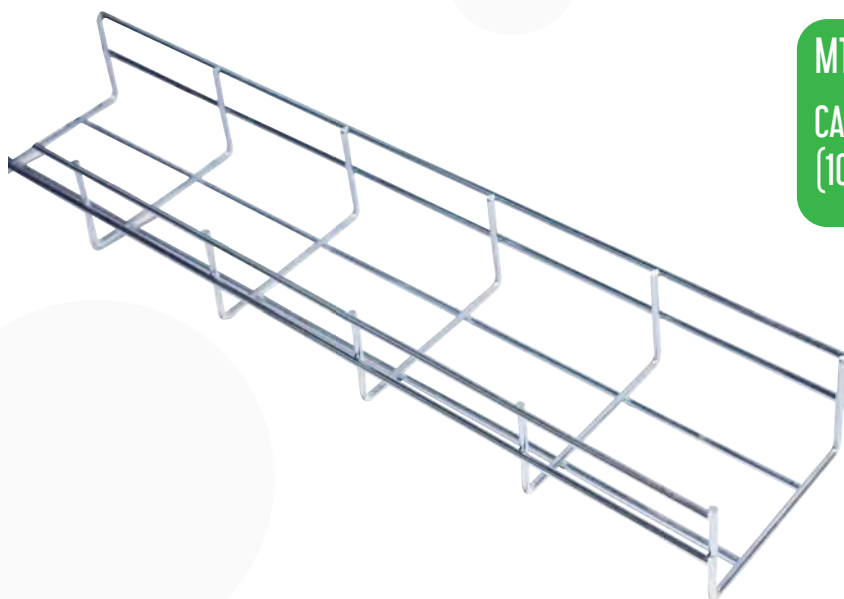

CANASTAS

MTL-2X04X3-CN

CANASTA TEKLINK 2PLG (50MM) DE ALTO X 4PLG (100MM) DE ANCHO X 3MTS LARGO