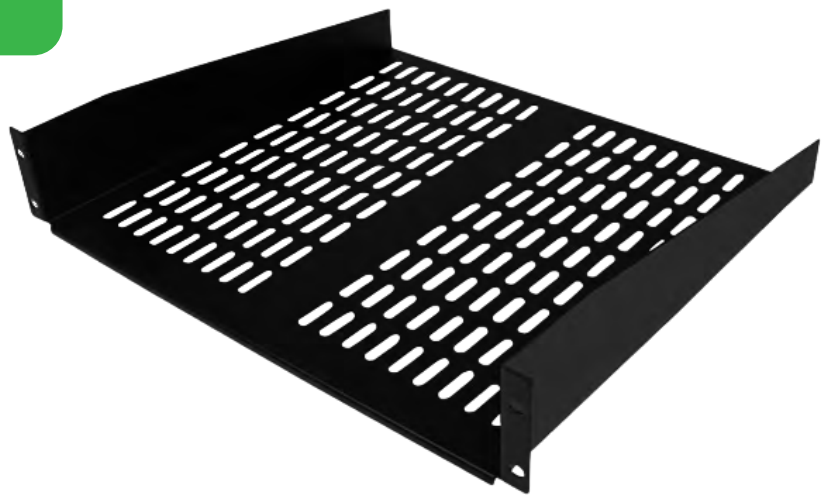

CARACTERÍSTICAS

Material	SPCC acero laminado en frío
Estructura	Soldada, confiable, estable
Capacidad Montaje	800-lb
Estándares	ANSI/EIA RS-310-D, DIN41491; PART1, DIN41491; PRAT7, GB/T307.2-90

RACKS

MTL-RAP-4P42

CARACTERÍSTICAS

Material	SPCC acero laminado en frío
Estructura	Soldada, confiable, estable
Capacidad Montaje	800-lb
Estándares	ANSI/EIA RS-310-D, DIN41491; PART1, DIN41491; PRAT7, GB/T307.2-90
Ruedas	Ruedas de alta resistencia con freno, que incrementan en 80mm su altura.0

BANDEJAS PARA GABINETE

MTLBAN2UV250

BANDEJA VENTILADA 2U - 25CMS PROFUNDIDAD
X 2U ALTURA - TEKLINK

MTLBAN1UV350

BANDEJA VENTILADA 1U 35CM - W483XD350X-
H43MM PARA GABINETES 450MM O RACKS 2
POSTES)

MTLBAN2UV350

BANDEJA VENTILADA 2U 35CM - PARA GABINETES
450MM O RACKS 2 POSTES) TEKLINK

BANDEJAS AJUSTABLE PARA GABINETE

MTL-BAN-BA60

Bandeja ajustable Ventilada para Gabinete
19" 35cm cerrada hasta 49cm prof. TekLink
para gabinete