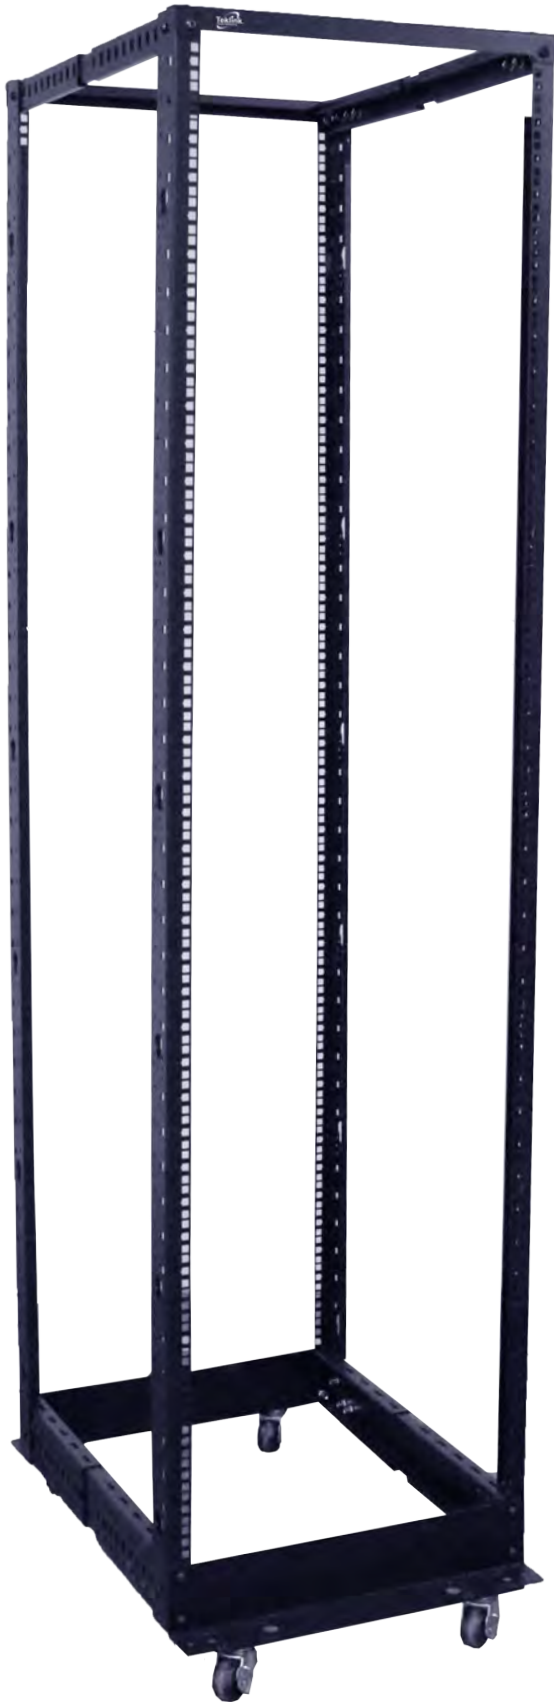

MTL-WM6409

GABINETE CERRADO DE PARED COMPACTO - 60CMS ANCHO X 45CMS PROFUNDIDAD X 50CMS ALTURA 9U

MTL-SN-B6842

GABINETE CERRADO DE PISO REDES/CÓMPUTO
W600XD800XH2055 MM 42U PUERTA DE VIDRIO
TEKLINK (2 PCS)

MTL-WM6406

GABINETE CERRADO DE PARED COMPACTO
DESARMADO REDES/CÓMPUTO
600MMX400MMX365MM 18KG 6U TEKLINK

MTL-WM6618

GABINETE CERRADO DE PARED COMPACTO
REDES/CÓMPUTO 60CMX60CMX90CM 18U
TEKLINK

SKU	Descripción
MTL-DW6506	GABINETE CERRADO DE PARED ABATIBLE- 60CMS ANCHO X 55CMS PROFUNDIDAD X 37CMS ALTURA 6U TEKLINK
MTL-DW6512	GABINETE CERRADO DE PARED ABATIBLE - 60CMS ANCHO X 55CMS PROFUNDIDAD X 63.5CMS ALTURA 12U TEKLINK
MTL-DW6518	GABINETE CERRADO DE PARED ABATIBLE - 60CMS ANCHO X 55CMS PROFUNDIDAD X 90CMS ALTURA 18U TEKLINK

MTL-RAP-2P27
RACK PISO TEKLINK 2 POSTES 27U ALTURA
1.34 METROS

Racks abierto de 2 postes son una forma económica de acomodar el espacio para aplicaciones de montaje en rack de 19 pulgadas en espacios limitados. Ofrece una solución de alta calidad y rentable para patch panels, switches y otros equipos de IT

CARACTERÍSTICAS

Material	SPCC acero laminado en frío
Estructura	Soldada, confiable, estable
Capacidad Montaje	800-lb
Estándares	ANSI/EIA RS-310-D, DIN41491; PART1, DIN41491; PRAT7, GB/T307.2-90

RACKS

MTL-RAP-4P42