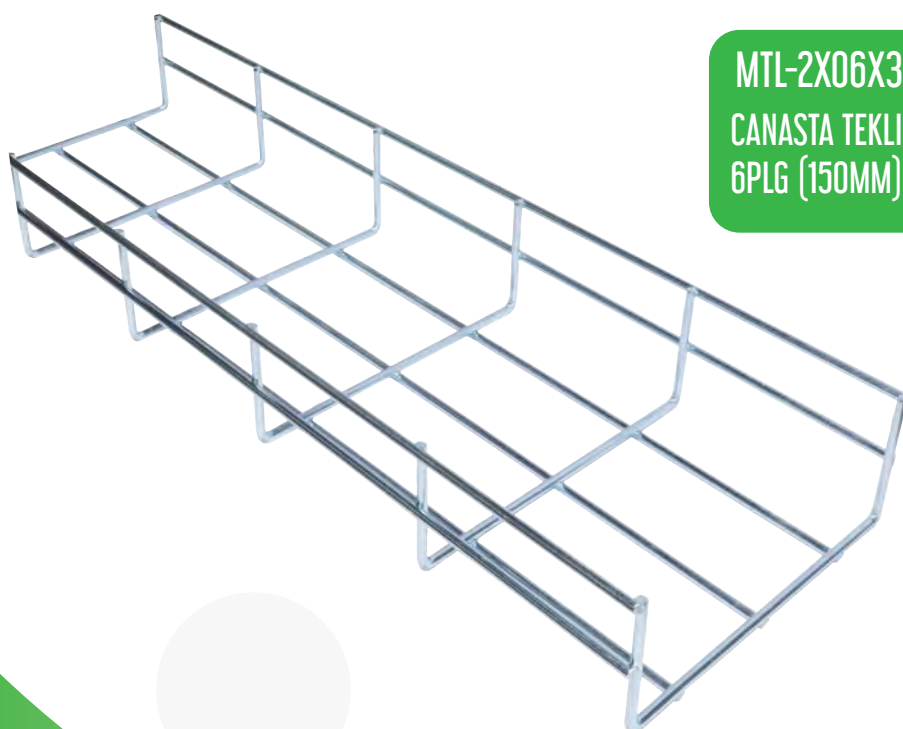

MTL-TC-JMB02

Tapa Ciega para rack y gabinetes 19"
ancho 2U color negro TekLink

REG-0024V-15

REGLETA PARA RACK VERTICAL 24 TOMAS
15 AMPERIOS TEKLINK

MTL-TC-JMB04

Tapa Ciega para rack y gabinetes 19"
ancho 4U color negro TekLink

CANASTAS

MTL-2X04X3-CN

CANASTA TEKLINK 2PLG (50MM) DE ALTO X 4PLG (100MM) DE ANCHO X 3MTS LARGO

MTL-2X06X3-CN

CANASTA TEKLINK 2PLG (50MM) DE ALTO X 6PLG (150MM) DE ANCHO X 3MTS LARGO

MTL-2X08X3-CN

CANASTA TEKLINK 2PLG (50MM) DE ALTO X 8PLG (200MM) DE ANCHO X 3MTS LARGO