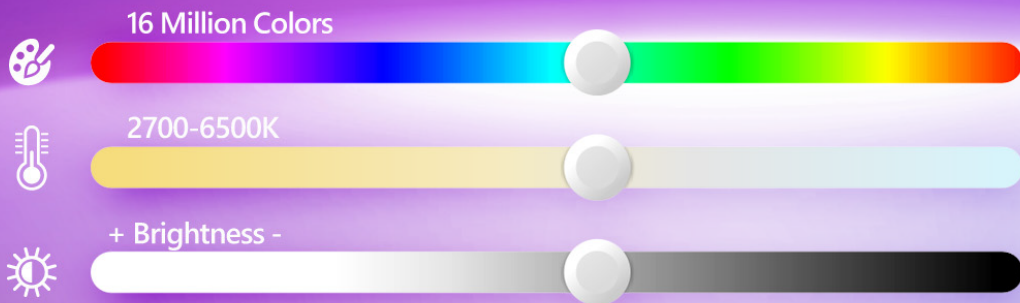

Potencia
iluminación

Control desde la
APP

Compatible con

Google Assistant

amazon alexa

Ficha Técnica

TK-TY-CL1

Plafón de Techo Inteligente