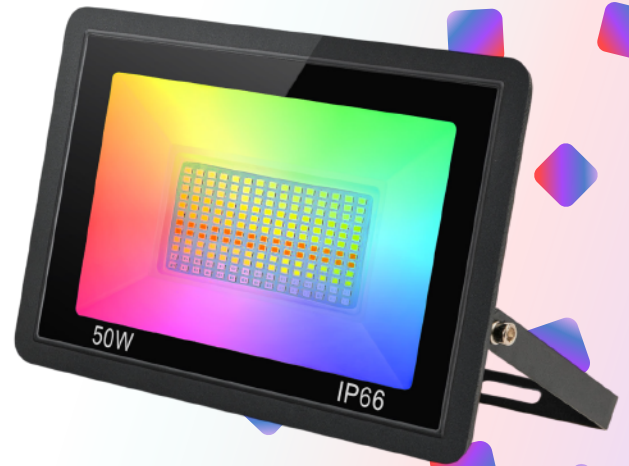

Potencia
iluminación

Control desde la
APP

Compatible con

Google Assistant

amazon alexa

Ficha Técnica

TK-TY-CL1

Plafón de Techo Inteligente