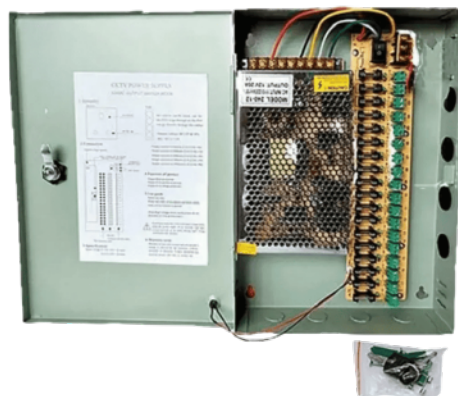

ZK-R12U-5412A GABINETE DESARMADO 12U

CARACTERÍSTICAS:

- CAPACIDAD: 12U
- DIMENSIONES:
ANC. 530MM/PROF. 400MM/ALT. 600MM
- GABINETE DE ALMACENAMIENTO,
FABRICADO EN ACERO
- CON PUERTA DE VIDRIO
TEMPLADO

ZK-R42U-6642S GABINETE DESARMADO 42U

FUENTE DE PODER

ZK-20A-9CH

FUENTE PARA 9 CANALES

CARACTERÍSTICAS:

- SOPORTA **9 CANALES** CON SALIDA INDIVIDUAL DE **2.11A**
- POTENCIA TOTAL **20A**
- POTENCIA DE SALIDA DE **120W**

FICHA TÉCNICA

ZK-30A-18CH

FUENTE PARA 18 CANALES

CARACTERÍSTICAS:

- SOPORTA **18 CANALES** CON SALIDA INDIVIDUAL DE **1.5A**
- POTENCIA TOTAL **30A**
- POTENCIA DE SALIDA DE **360W**

FICHA TÉCNICA

CAJÓN DE DINERO

ZKC0508E CAJÓN PARA EFECTIVO

CARACTERÍSTICAS:

- CAPACIDAD: 5 BILLETES - 8 MONEDAS
- DIMENSIONES:
ANC. 410MM/PROF. 420MM/ALT. 100MM
- COMPATIBLE CON SISTEMAS QUE REQUIEREN 24V
- IDEAL PARA PUNTOS DE VENTA (POS)

FICHA TÉCNICA

LA BASE SÓLIDA DE TU
SISTEMA DE SEGURIDAD