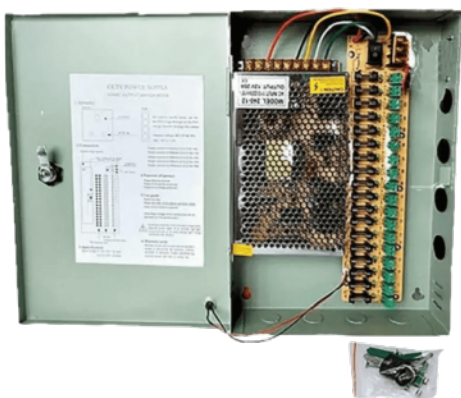

ZK-R9U-5409A

GABINETE DESARMADO 9U

CARACTERÍSTICAS:

- CAPACIDAD: **9U**
- DIMENSIONES:
ANC. 530MM/PROF. 400MM/ALT. 450MM
- GABINETE DE ALMACENAMIENTO,
FABRICADO EN ACERO
- CON PUERTA DE VIDRIO
TEMPLADO

GABINETES

ZK-R12U-5412A GABINETE DESARMADO 12U

CARACTERÍSTICAS:

- CAPACIDAD: 12U
- DIMENSIONES:
ANC. 530MM/PROF. 400MM/ALT. 600MM
- GABINETE DE ALMACENAMIENTO,
FABRICADO EN ACERO
- CON PUERTA DE VIDRIO
TEMPLADO

ZK-R42U-6642S GABINETE DESARMADO 42U

FUENTE DE PODER

ZK-20A-9CH

FUENTE PARA 9 CANALES

CARACTERÍSTICAS:

- SOPORTA **9 CANALES** CON SALIDA INDIVIDUAL DE **2.11A**
- POTENCIA TOTAL **20A**
- POTENCIA DE SALIDA DE **120W**

FICHA TÉCNICA

ZK-30A-18CH

FUENTE PARA 18 CANALES

CARACTERÍSTICAS:

- SOPORTA **18 CANALES** CON SALIDA INDIVIDUAL DE **1.5A**
- POTENCIA TOTAL **30A**
- POTENCIA DE SALIDA DE **360W**

FICHA TÉCNICA

CAJÓN DE DINERO

ZKC0508E CAJÓN PARA EFECTIVO