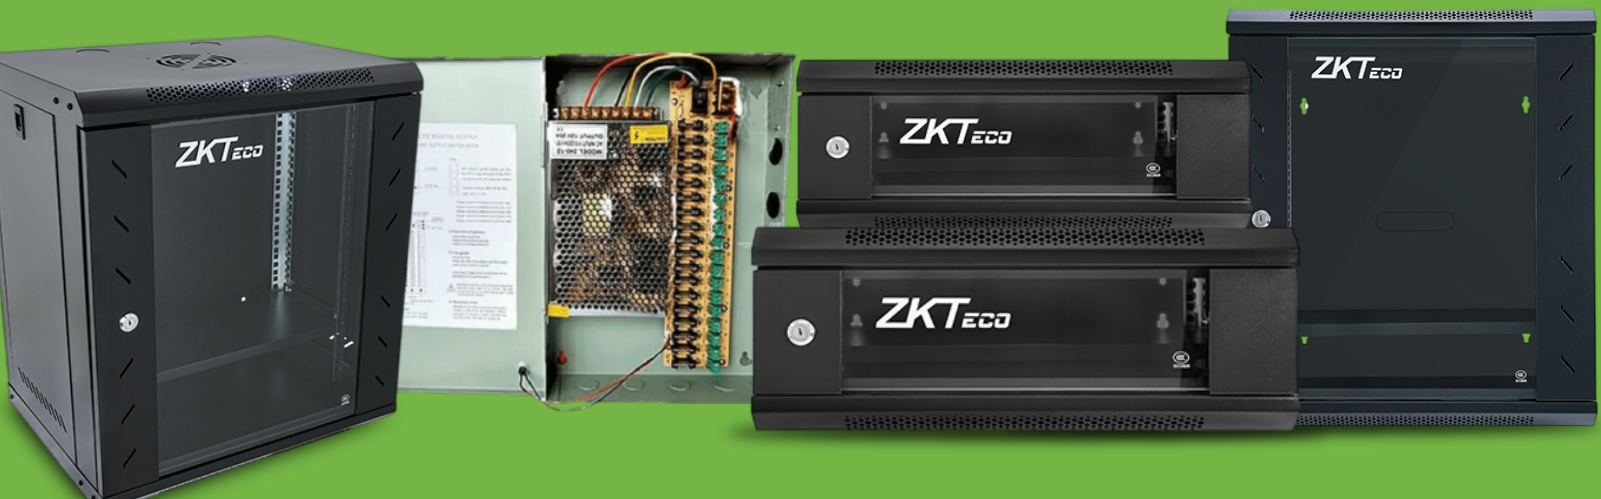

FICHA TÉCNICA

LA BASE SÓLIDA DE TU
SISTEMA DE SEGURIDAD