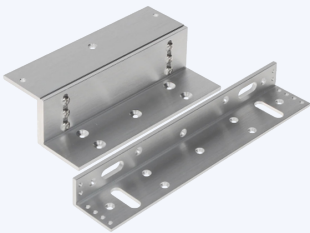

ASF280B

LLAVIN MAGNETICO DOBLE DAHUA DOUBLE PARA CONTROL DE ACCESO ASF280B

ASF280U

ACCESORIO DE CONTROL ACCESO DAHUA SOPORTE EN U PARA MARCO PUERTA VIDRIO ENTRE 8 Y 15MM ASF280U

ASF280ZL

ACCESORIO PARA CONTROL DE ACCESO SOPORTE EN Z Y L DAHUA Ó TEKLINK ASF280ZL V1

ASF280L

ACCESORIO PARA CONTROL DE ACCESO SOPORTE EN L DAHUA Ó TEKLINK ASF280L

ASF280F

ACCESORIO DE CONTROL DE ACCESO SOPORTE EN F PARA PUERA VIDRIO DAHUA ASF280F

ASF802

LLAVIN ELECTRICO DAHUA DE PERNO PARA CONTROL DE ACCESO ASF802