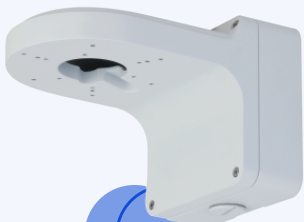

PFB206W

ACCESORIO DE MONTAJE DAHUA SOPORTE PARA PARED ALUMINIO DH-PFB206W

NUEVO STOCK

PFB220C

ACCESORIO DE MONTAJE DAHUA CIELO/TECHO 2KG BLANCO ALUMINIO PFB220C

NUEVO STOCK