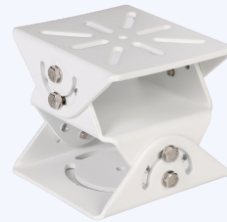

PFA162

ACCESORIO DE MONTAJE CCTV DAHUA PARA SOPORTE DE CARCASA MOVIBLE DE ALUMINIO PFA162

NUEVO STOCK