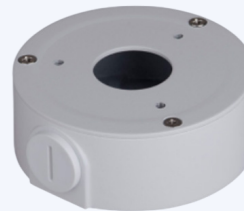

PFA134

ACCESORIO DE MONTAJE
DAHUA CCTV CAJA DE
UNION ALUMINIO PFA134