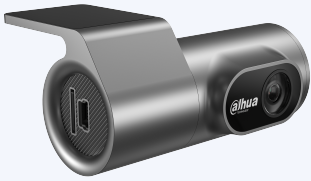

GXF4-GXM4-6

CABLE DAHUA EXTENSOR TIPO AVIACIÓN 6M CONECTORES M12 4 PINES MCNU-GXF4-GXM4-6

GXF4-GXM4-12

CABLE DAHUA EXTENSOR TIPO AVIACIÓN 12M CONECTORES M12 4 PINES MCNUGXF4-GXM4-12

MC-PF3-B3-4

CABLE DAHUA PARA CONEXION ELECTRICA AL GRABADOR MOVIL 12V 20A MC-PF3-B3-4

M1

DASH CAMARA DAHUA
2MP FRONTAL MIC Y
SPEAKER WIFI-AP
G-SENSOR MINI-USB
DH-M1

S5

DASH CAMARA DAHUA 4K
FRONTALMIC Y SPEAKER
WIFI-AP G-SENSOR
MINI-USB PANTA DH-S5/
PRO

S6

DASH CAMARA DAHUA
2MP FRONTAL+EXTEN-
SION 720P MIC Y SPEAKER
WIFI-AP G-SENSOR
MINI-USB PANTALLA
DH-S6